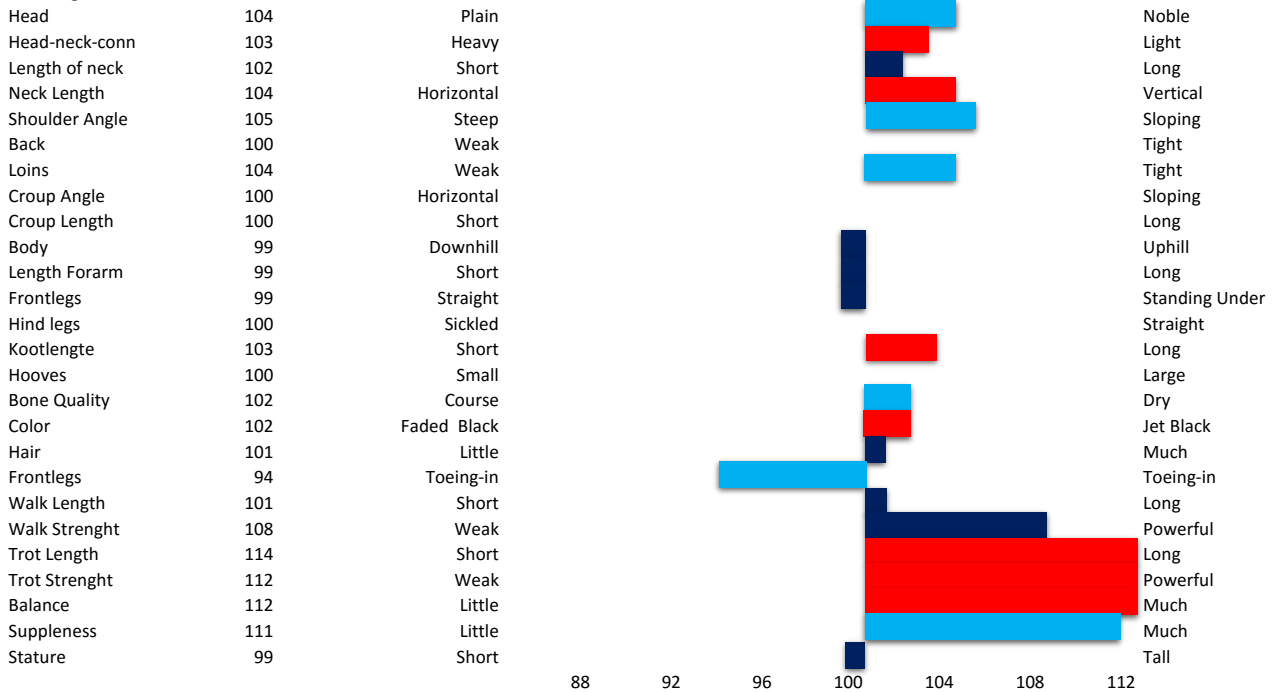

Jort van Stal Sluisweg 201100628
 Sire Tsjalle 454
 Dam Venne Teske Z.

Breeding Values Confirmation Linear

Confirmation Breakdown Traits				
Type	Frame	Feet & Legs	Walk	Trot
106	107	106	104	113

Friesian Horse of Iran